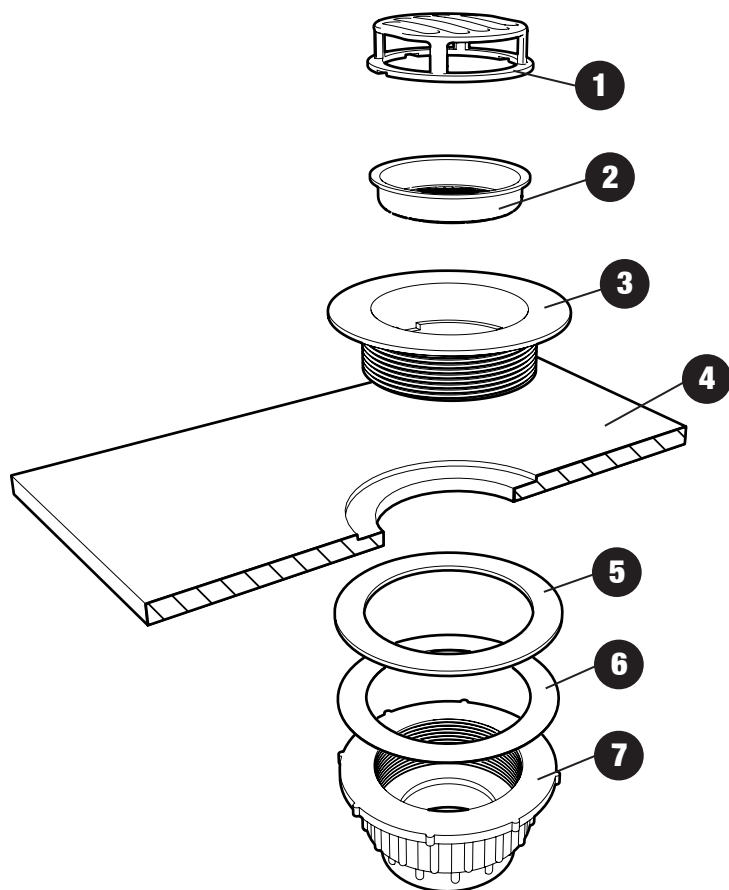

1. Cover / *Couvercle*
2. Haircatcher /
Receveur de Cheveux
3. Floor Surface
/ *Surface de plancher*
4. Top / *Dessus*
5. Mortar Bed
/ *Plancher en béton*

6. Screws / *Vis*
7. Reversible Collar
/ *Collier réversible*
8. Sheet Membrane
/ *Membrane en feuille*
9. Bed Slope / *Pente*
10. Substrate / *Substrat*
11. Underbody / *Sous Corps*

Shower Drain For Molded Base (Top Models 100 & 150 only)

1. Cover / *Couvercle*
2. Haircatcher /
Receveur de Cheveux
3. Top / *Dessus*
4. Shower Base
/ *Base de douche*

5. Rubber Washer
/ *Rondelle de caoutchouc*
6. Fiber Washer
/ *Rondelle de fibre*
7. Underbody / *Sous Corps*